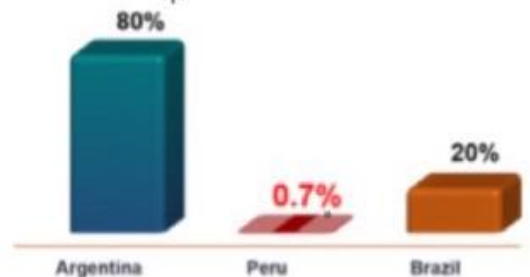

## 何:

PeruCoin は、ペルーと外国人のための最初の仮想通貨として設計されています。ビジョンは、私たちの鉱業農場とガイドツアーを通じてペルーのブロックチェーンの新しい時代の到来を告げることです。

## なぜ:

ペルーにおける  
cryptocurrency の低導入  
率

経済の 1% の捕獲率は数十億ドルの商機に翻訳する。