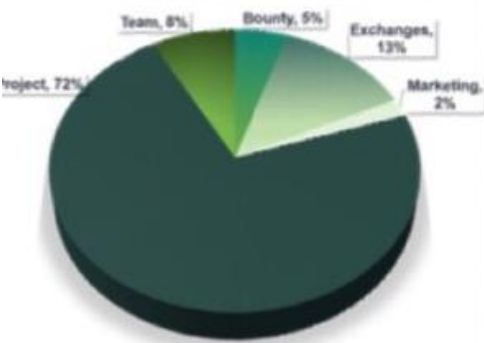

## Perucoin ico ディストリビューション

◆ Peruvian は、ERC-20 トークンであり、その ICO を通じて1000万ドルを調達してまいります。

◆ Peruvian は、広範な採用の目的を果たすために、安定した鑑賞トークンの維持に専念しています。

◆ 管理積立金は、価格の安定を確保するために作成されます。

◆ マイニングマシンによって生成されたトークンの30%は、バック Peruvian を購入するために使用されます。デフレ戦略は、長期的に供給を削減し、価格を増加させます。

## 収益の使用: