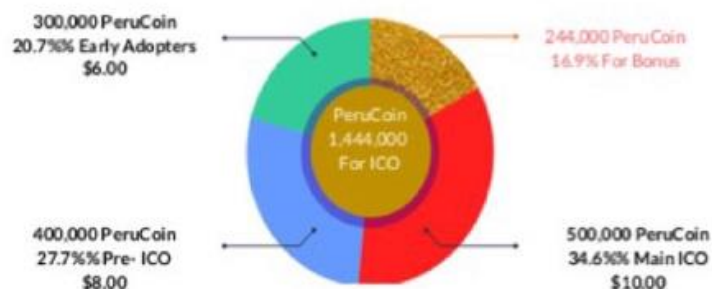

## なぜ:

ペルーにおける  
cryptocurrency の低導入  
率

経済の 1% の捕獲率は数十億ドルの商機に翻訳する。

## 行動計画

ペルーで2000以上の  
鉱山機械で最大の暗号  
マイニングファームを  
開発します。

採鉱施設のガイド付きツ  
アーを通じて意識を高め、  
ブロックチェーンについて  
ペルーの教育に投資する

PeruCoin は、商取引の手  
段として Crypto の受容性を  
高めるために、オンボード  
の商人になります。

また、非バンキング資産管理ソ  
リューションと代替ファイナンス  
戦略、Crypto-アドバイザーとト  
レーディングサービスを提供しま  
す。

# PERUCOIN トークンの割り当て:

## Perucoin ico ディストリビューション

◆ Peruvian は、ERC-20 トークンであり、その ICO を通じて1000万ドルを調達してまいります。

◆ Peruvian は、広範な採用の目的を果たすために、安定した鑑賞トークンの維持に専念しています。

◆ 管理積立金は、価格の安定を確保するために作成されます。

◆ マイニングマシンによって生成されたトークンの30%は、バック Peruvian を購入するために使用されます。デフレ戦略は、長期的に供給を削減し、価格を増加させます。